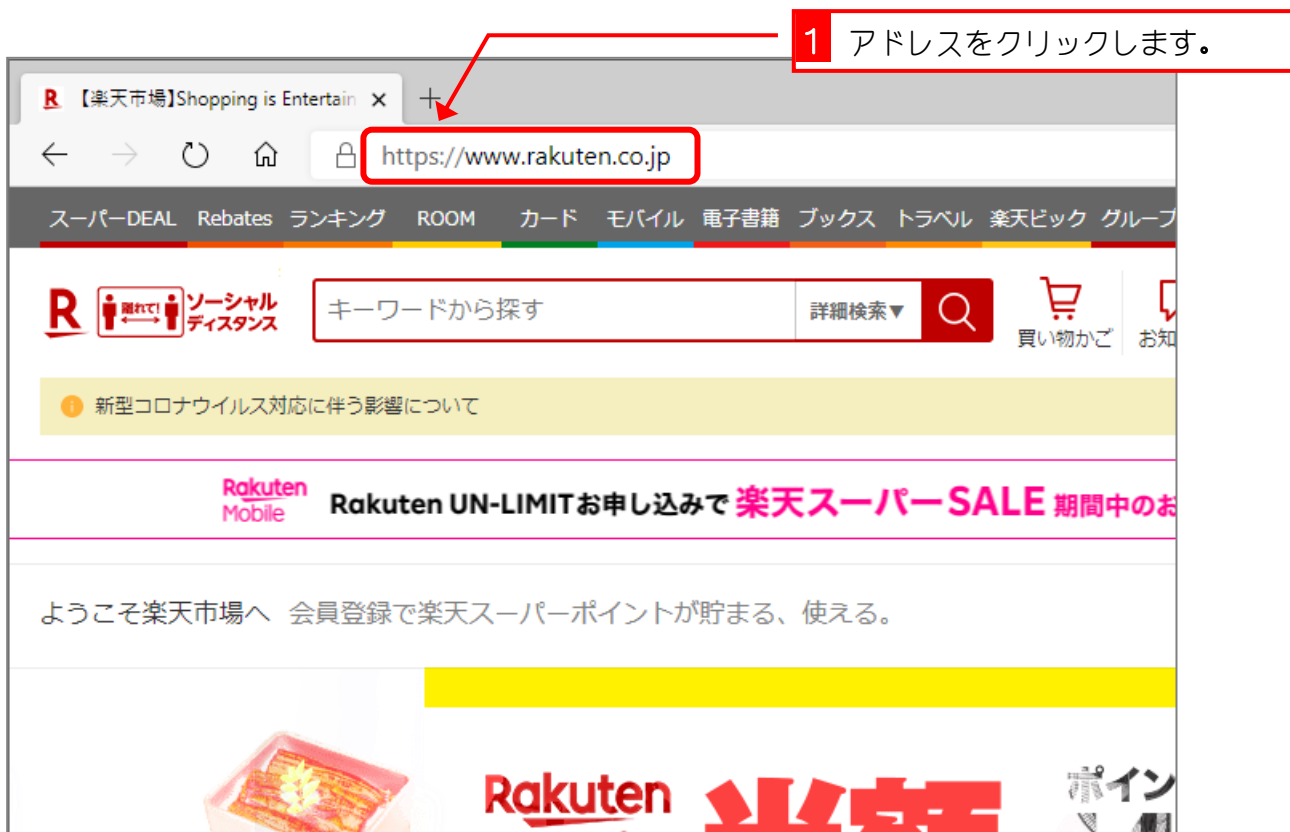

STEP 4. リンクの利用

ホームページ内の文字や画像にポインターを合わせるとポインターの形が になるところがあります。この時にその場所でクリックすると、その文字や図形に設定されたアドレスのページを表示することができます。この仕組みを『リンク』といいます。

リンクを利用してヤフーのページから『天気・災害』のページを表示してみましょう。

1. ヤフーのページを表示しましょう