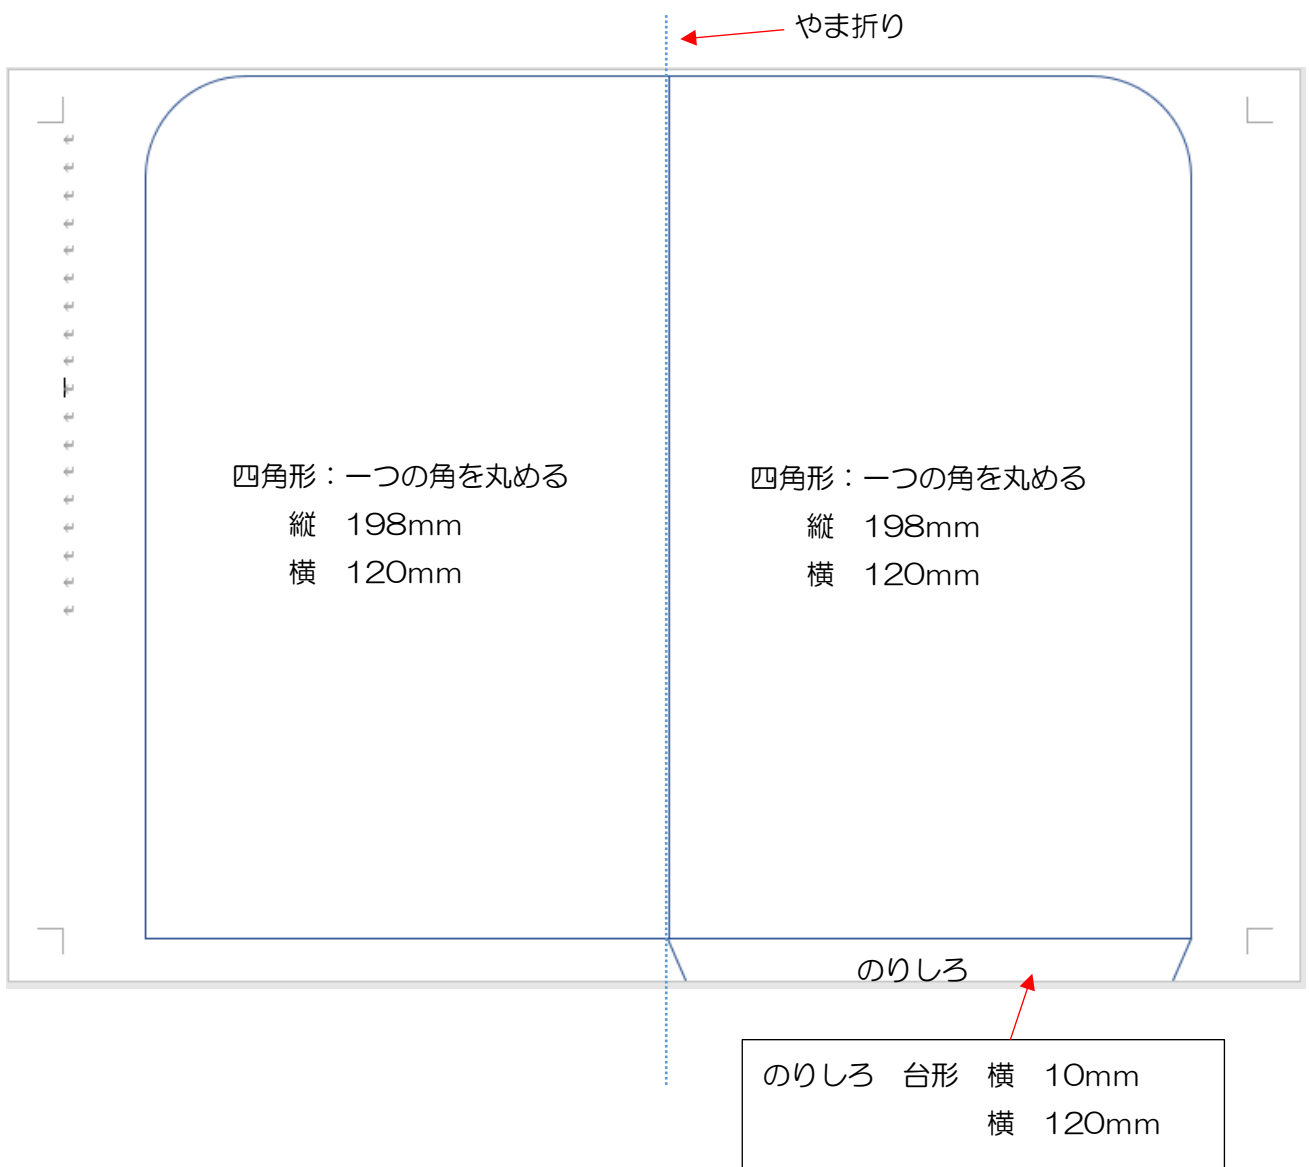

おまけ マスクケース

◆ 用紙設定

サイズ：A4 印刷の向き：横

余白：狭い