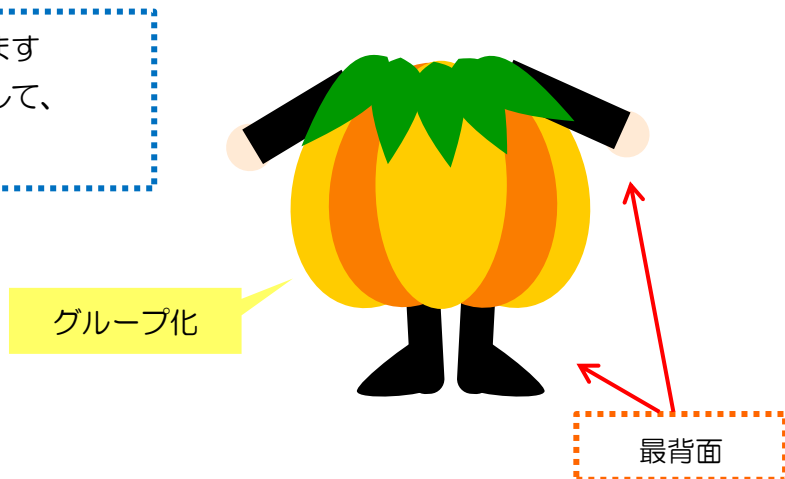

## ♪ 手と足

挿入→図形 [直角三角形] 塗りつぶし: [黒] 枠線: [線なし]

挿入→図形 [四角形: 角を丸くする] 塗りつぶし: [黒] 枠線: [線なし]

直角三角形は頂点の編集より「頂点を中心にスムージング」します

四角形: 角を丸くすると組合わせて、コピー/貼り付けで2個にします

各パーツを組み合わせます  
腕と足を最背面に移動して、  
グループ化します

顔と体を合わせ、  
グループ化します