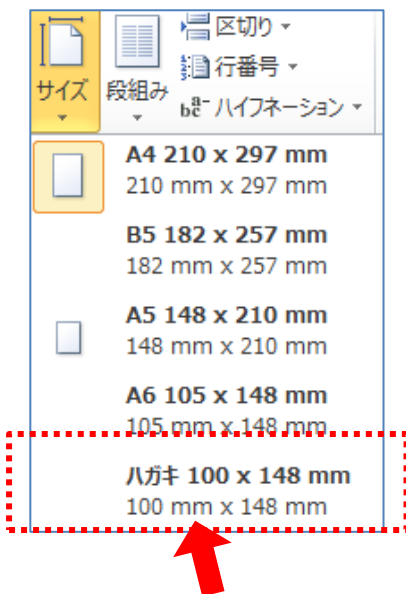

【用紙サイズの設定】

ページレイアウト → サイズ → ハガキ