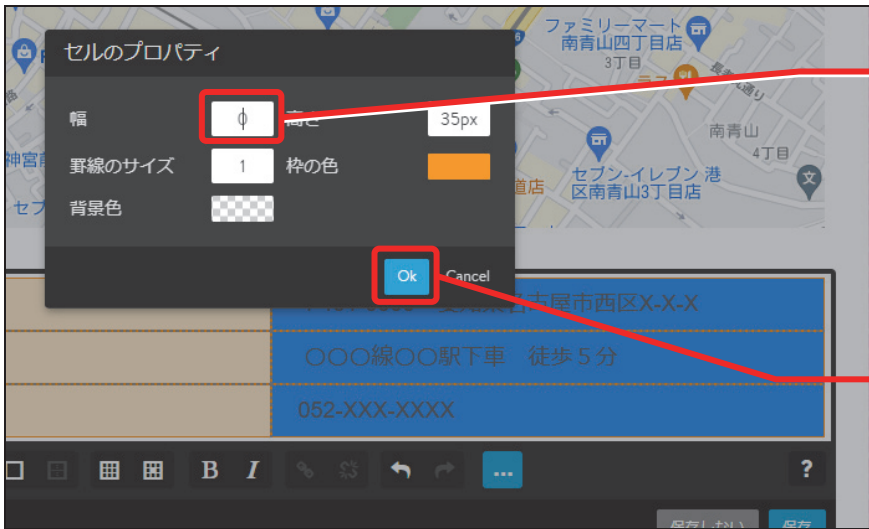

④ [幅] の欄の数値を編集します。
例：削除する

⑤ [OK] をクリックします。