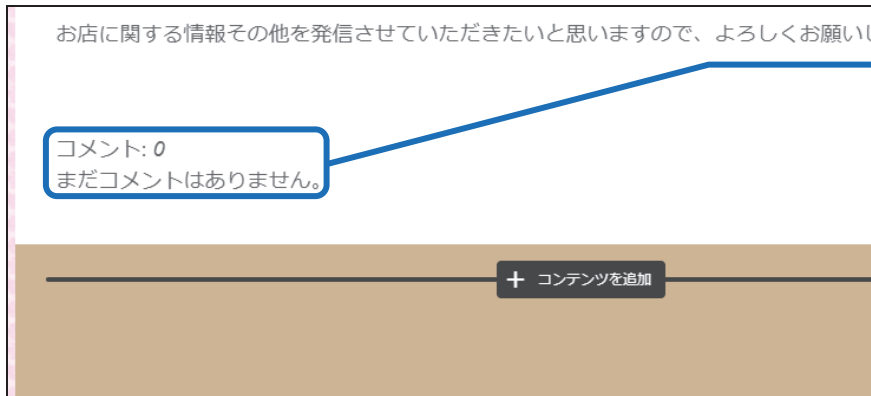

【参考】ブログのコメントに詳細な設定を行う

ブログのコメントについて、より詳細な設定を行うことができます。
例えば、いたずら投稿を防ぐには「スパム対策」を有効にするなどしておくといいでしょう。

① 図の箇所をクリックします。