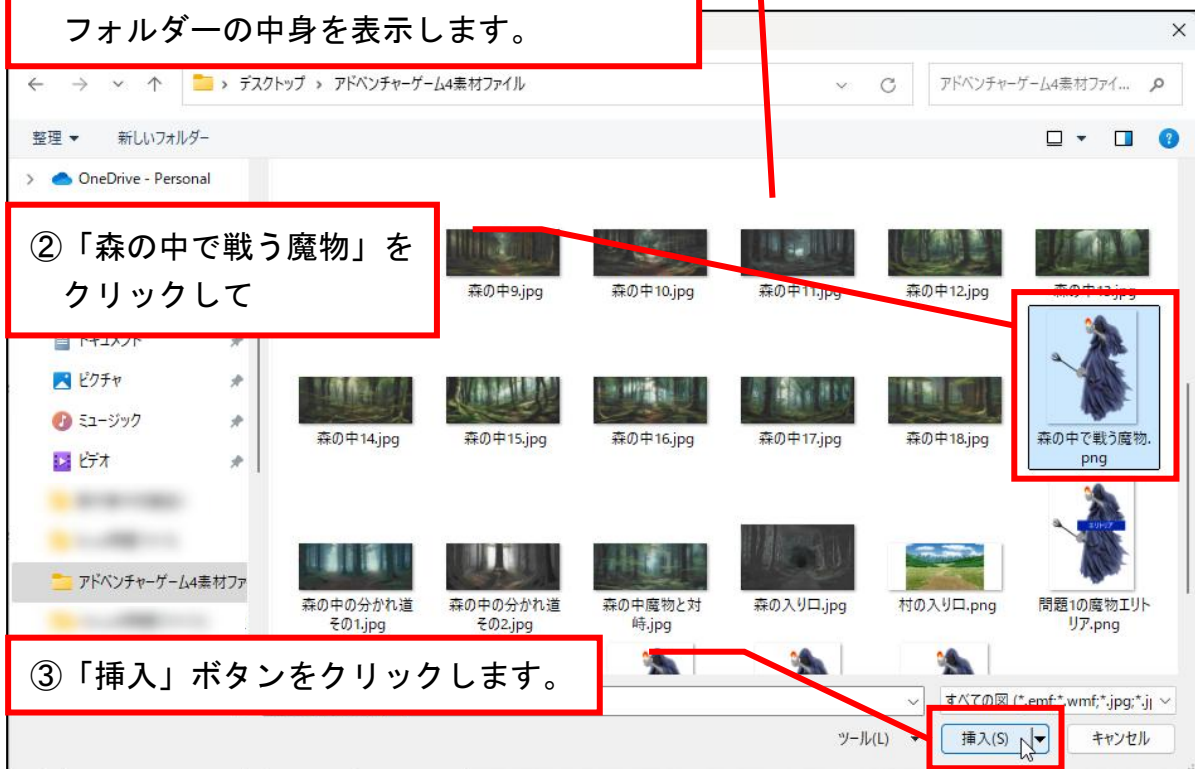

## 魔物のイラストを挿入する

「画像」をクリックします。

「このデバイス...」をクリックします。

① 「アドベンチャーゲーム4素材ファイル」フォルダーの中身を表示します。

② 「森の中で戦う魔物」をクリックして

③ 「挿入」ボタンをクリックします。