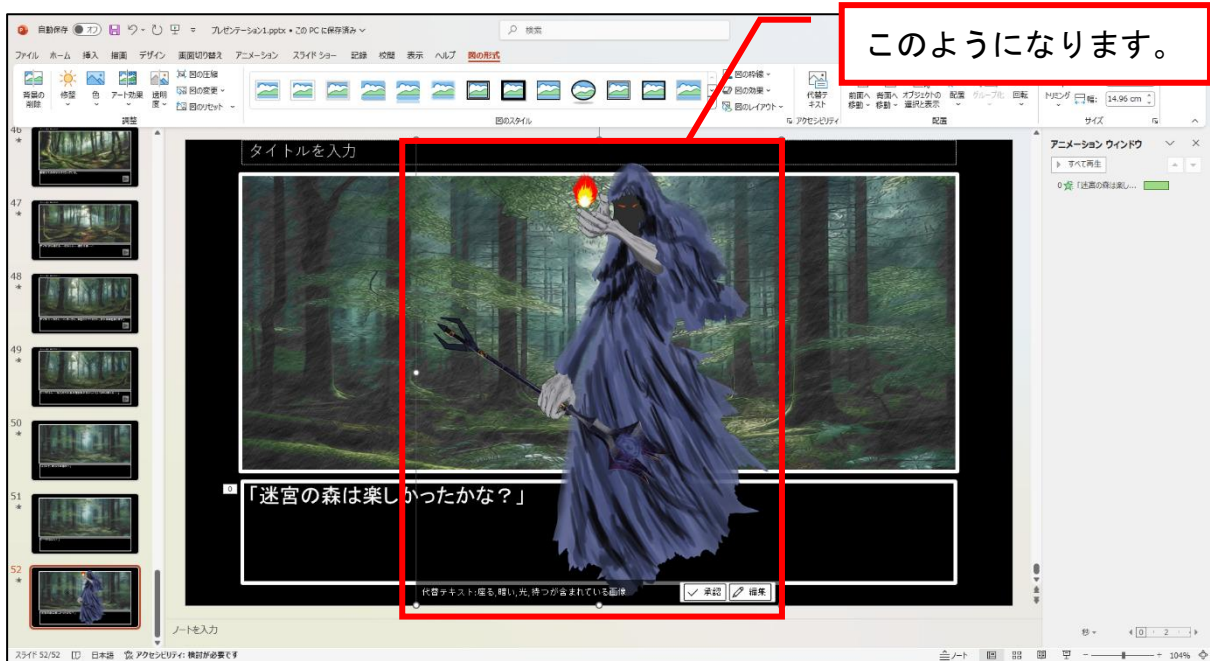

## 魔物のイラストを挿入する

「画像」をクリックします。

「このデバイス...」をクリックします。

① 「アドベンチャーゲーム4素材ファイル」フォルダーの中身を表示します。

② 「森の中で戦う魔物」をクリックして

③ 「挿入」ボタンをクリックします。

## 魔物のイラストの配置を修正する

魔物のイラストをドラッグ操作でテキストの図を参考に配置してください。

The screenshot shows a PowerPoint slide titled "タイトルを入力" (Enter title). The slide content includes a large illustration of a blue-robed monster in a forest, holding a staff with a glowing orb. Below the illustration is a text box containing the text "「迷宮の森は楽しかったかな？」". A red box highlights the monster illustration, and a red arrow points from a text box above to it. The text box above contains the instruction: "魔物のイラストをドラッグ操作でテキストの図を参考に配置してください。" (Please adjust the monster illustration by dragging it, using the image in the text box as a reference.)