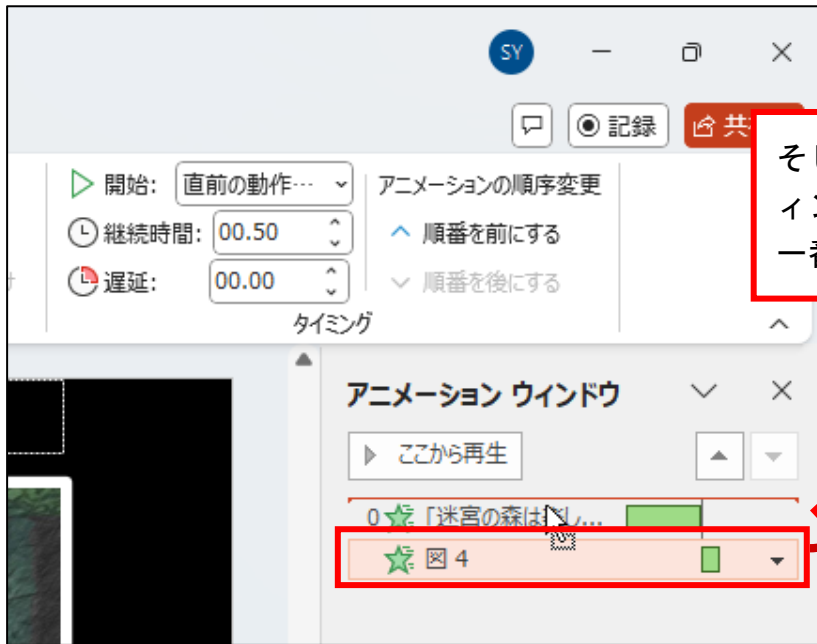

## 魔物のイラストの配置を修正する

魔物のイラストをドラッグ操作でテキストの図を参考に配置してください。

The screenshot shows a PowerPoint slide titled "タイトルを入力" (Enter title). The slide content includes a large illustration of a blue-robed monster in a forest, holding a staff with a glowing orb. Below the illustration is a text box containing the text "「迷宮の森は楽しかったかな？」". A red box highlights the monster illustration, and a red arrow points from a text box above to it. The text box above contains the instruction: "魔物のイラストをドラッグ操作でテキストの図を参考に配置してください。" (Please adjust the monster illustration by dragging it, using the image in the text box as a reference.)

## 魔物のイラストにアニメーションを設定する

メニューの「アニメーション」をクリックします。

The screenshot shows the Microsoft PowerPoint ribbon with the 'アニメーション' (Animations) tab selected. A red box highlights the 'アニメーション' tab, and a red arrow points from a text box above to it. The text box above contains the instruction: "メニューの「アニメーション」をクリックします。" (Click the 'Animations' menu.)

「ランダムストライプ」を  
クリックします。

続いて、「開始 : 」を「直前の動作の後」  
に変更します。

そして「アニメーション ウィンドウ」内の「図 4」を一番上へドラッグします。

「図 4」が一番上に表示されます。