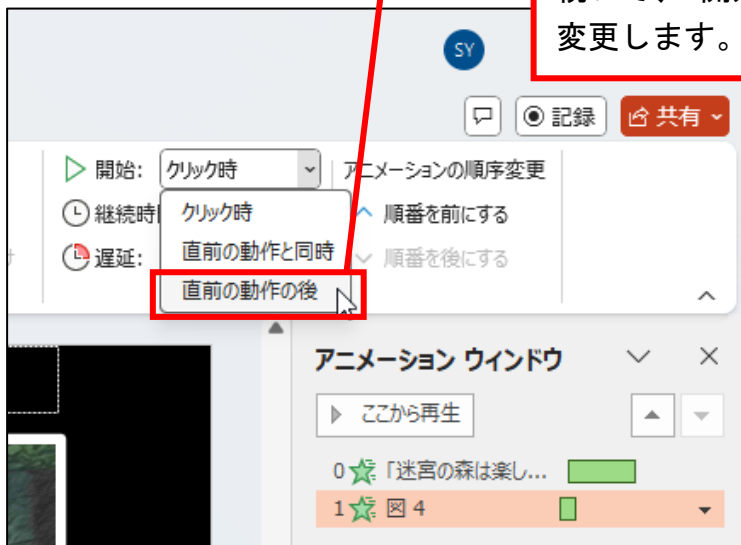

## 魔物のイラストの配置を修正する

魔物のイラストをドラッグ操作でテキストの図を参考に配置してください。

The screenshot shows a PowerPoint slide titled "タイトルを入力" (Enter title). The slide content includes a large illustration of a blue-robed monster in a forest, holding a staff with a glowing orb. Below the illustration is a text box containing the text "「迷宮の森は楽しかったかな？」". A red box highlights the monster illustration, and a red arrow points from a text box above to it. The text box above contains the instruction: "魔物のイラストをドラッグ操作でテキストの図を参考に配置してください。" (Please adjust the monster illustration by dragging it, using the image in the text box as a reference.)

## 魔物のイラストにアニメーションを設定する

メニューの「アニメーション」をクリックします。

The screenshot shows the Microsoft PowerPoint ribbon with the 'アニメーション' (Animations) tab selected. A red box highlights the 'アニメーション' tab, and a red arrow points from a text box above to it. The text box above contains the instruction: "メニューの「アニメーション」をクリックします。" (Click the 'Animations' menu.)

「ランダムストライプ」を  
クリックします。

続いて、「開始 : 」を「直前の動作の後」  
に変更します。

そして「アニメーション ウィンドウ」内の「図 4」を一番上へドラッグします。

「図 4」が一番上に表示されます。