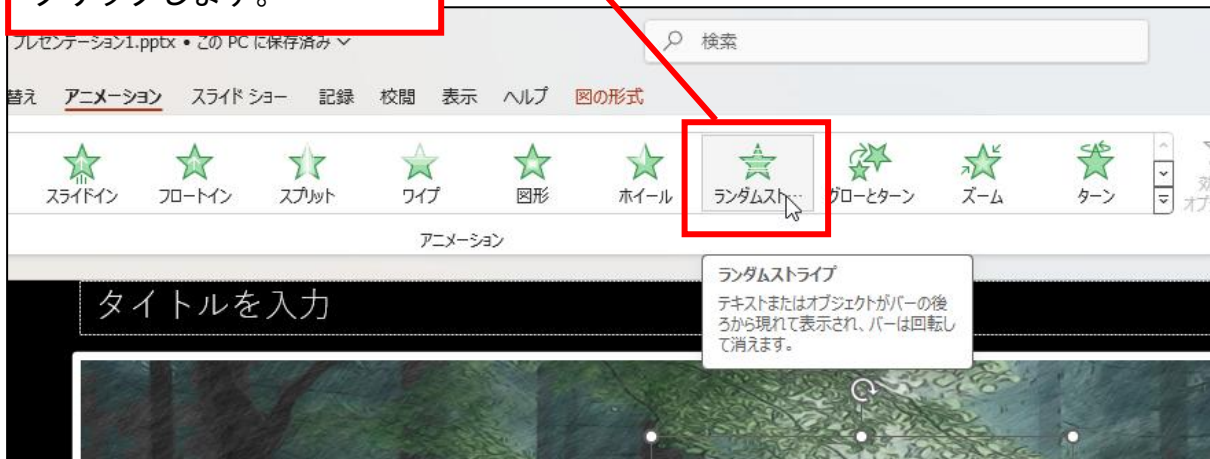

「ランダムストライプ」を
クリックします。