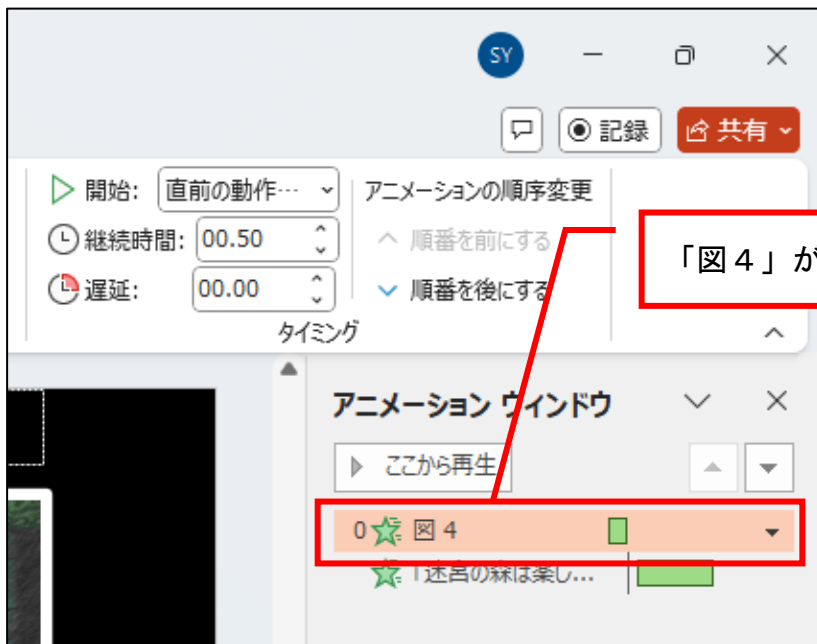

## 魔物のイラストにアニメーションを設定する

メニューの「アニメーション」をクリックします。

The screenshot shows the Microsoft PowerPoint ribbon with the 'アニメーション' (Animations) tab selected. A red box highlights the 'アニメーション' tab, and a red arrow points from a text box above to it. The text box above contains the instruction: "メニューの「アニメーション」をクリックします。" (Click the 'Animations' menu.)

「ランダムストライプ」を  
クリックします。

続いて、「開始 : 」を「直前の動作の後」  
に変更します。

そして「アニメーション ウィンドウ」内の「図 4」を一番上へドラッグします。

「図 4」が一番上に表示されます。