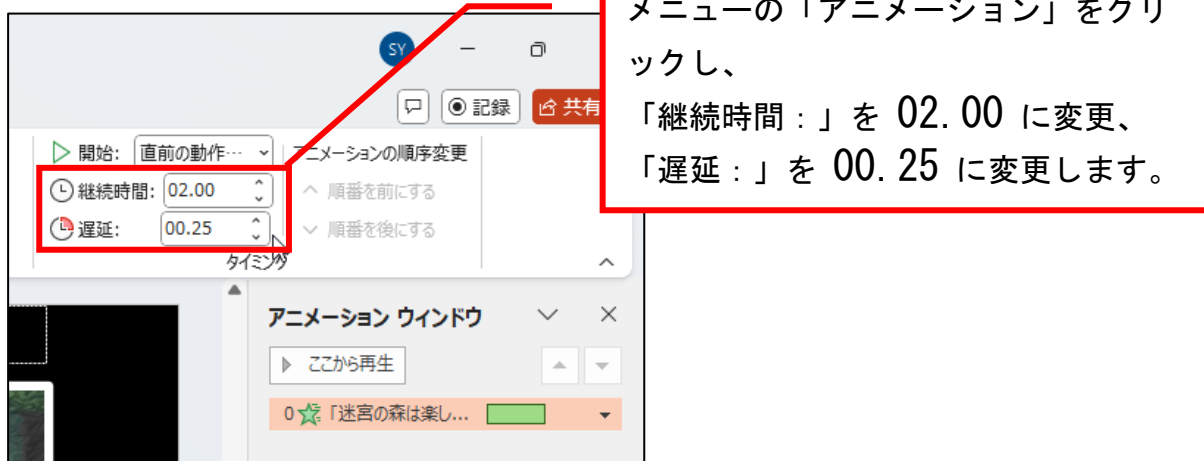

テキストにアニメーションを設定する