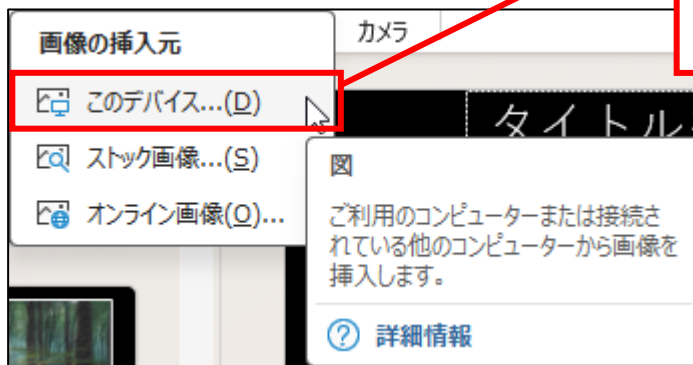

## 魔物のイラストを挿入する

「画像」をクリックします。

「このデバイス...」をクリックします。

① 「アドベンチャーゲーム4素材ファイル」フォルダーの中身を表示します。

② 「森の中で戦う魔物」をクリックして

③ 「挿入」ボタンをクリックします。